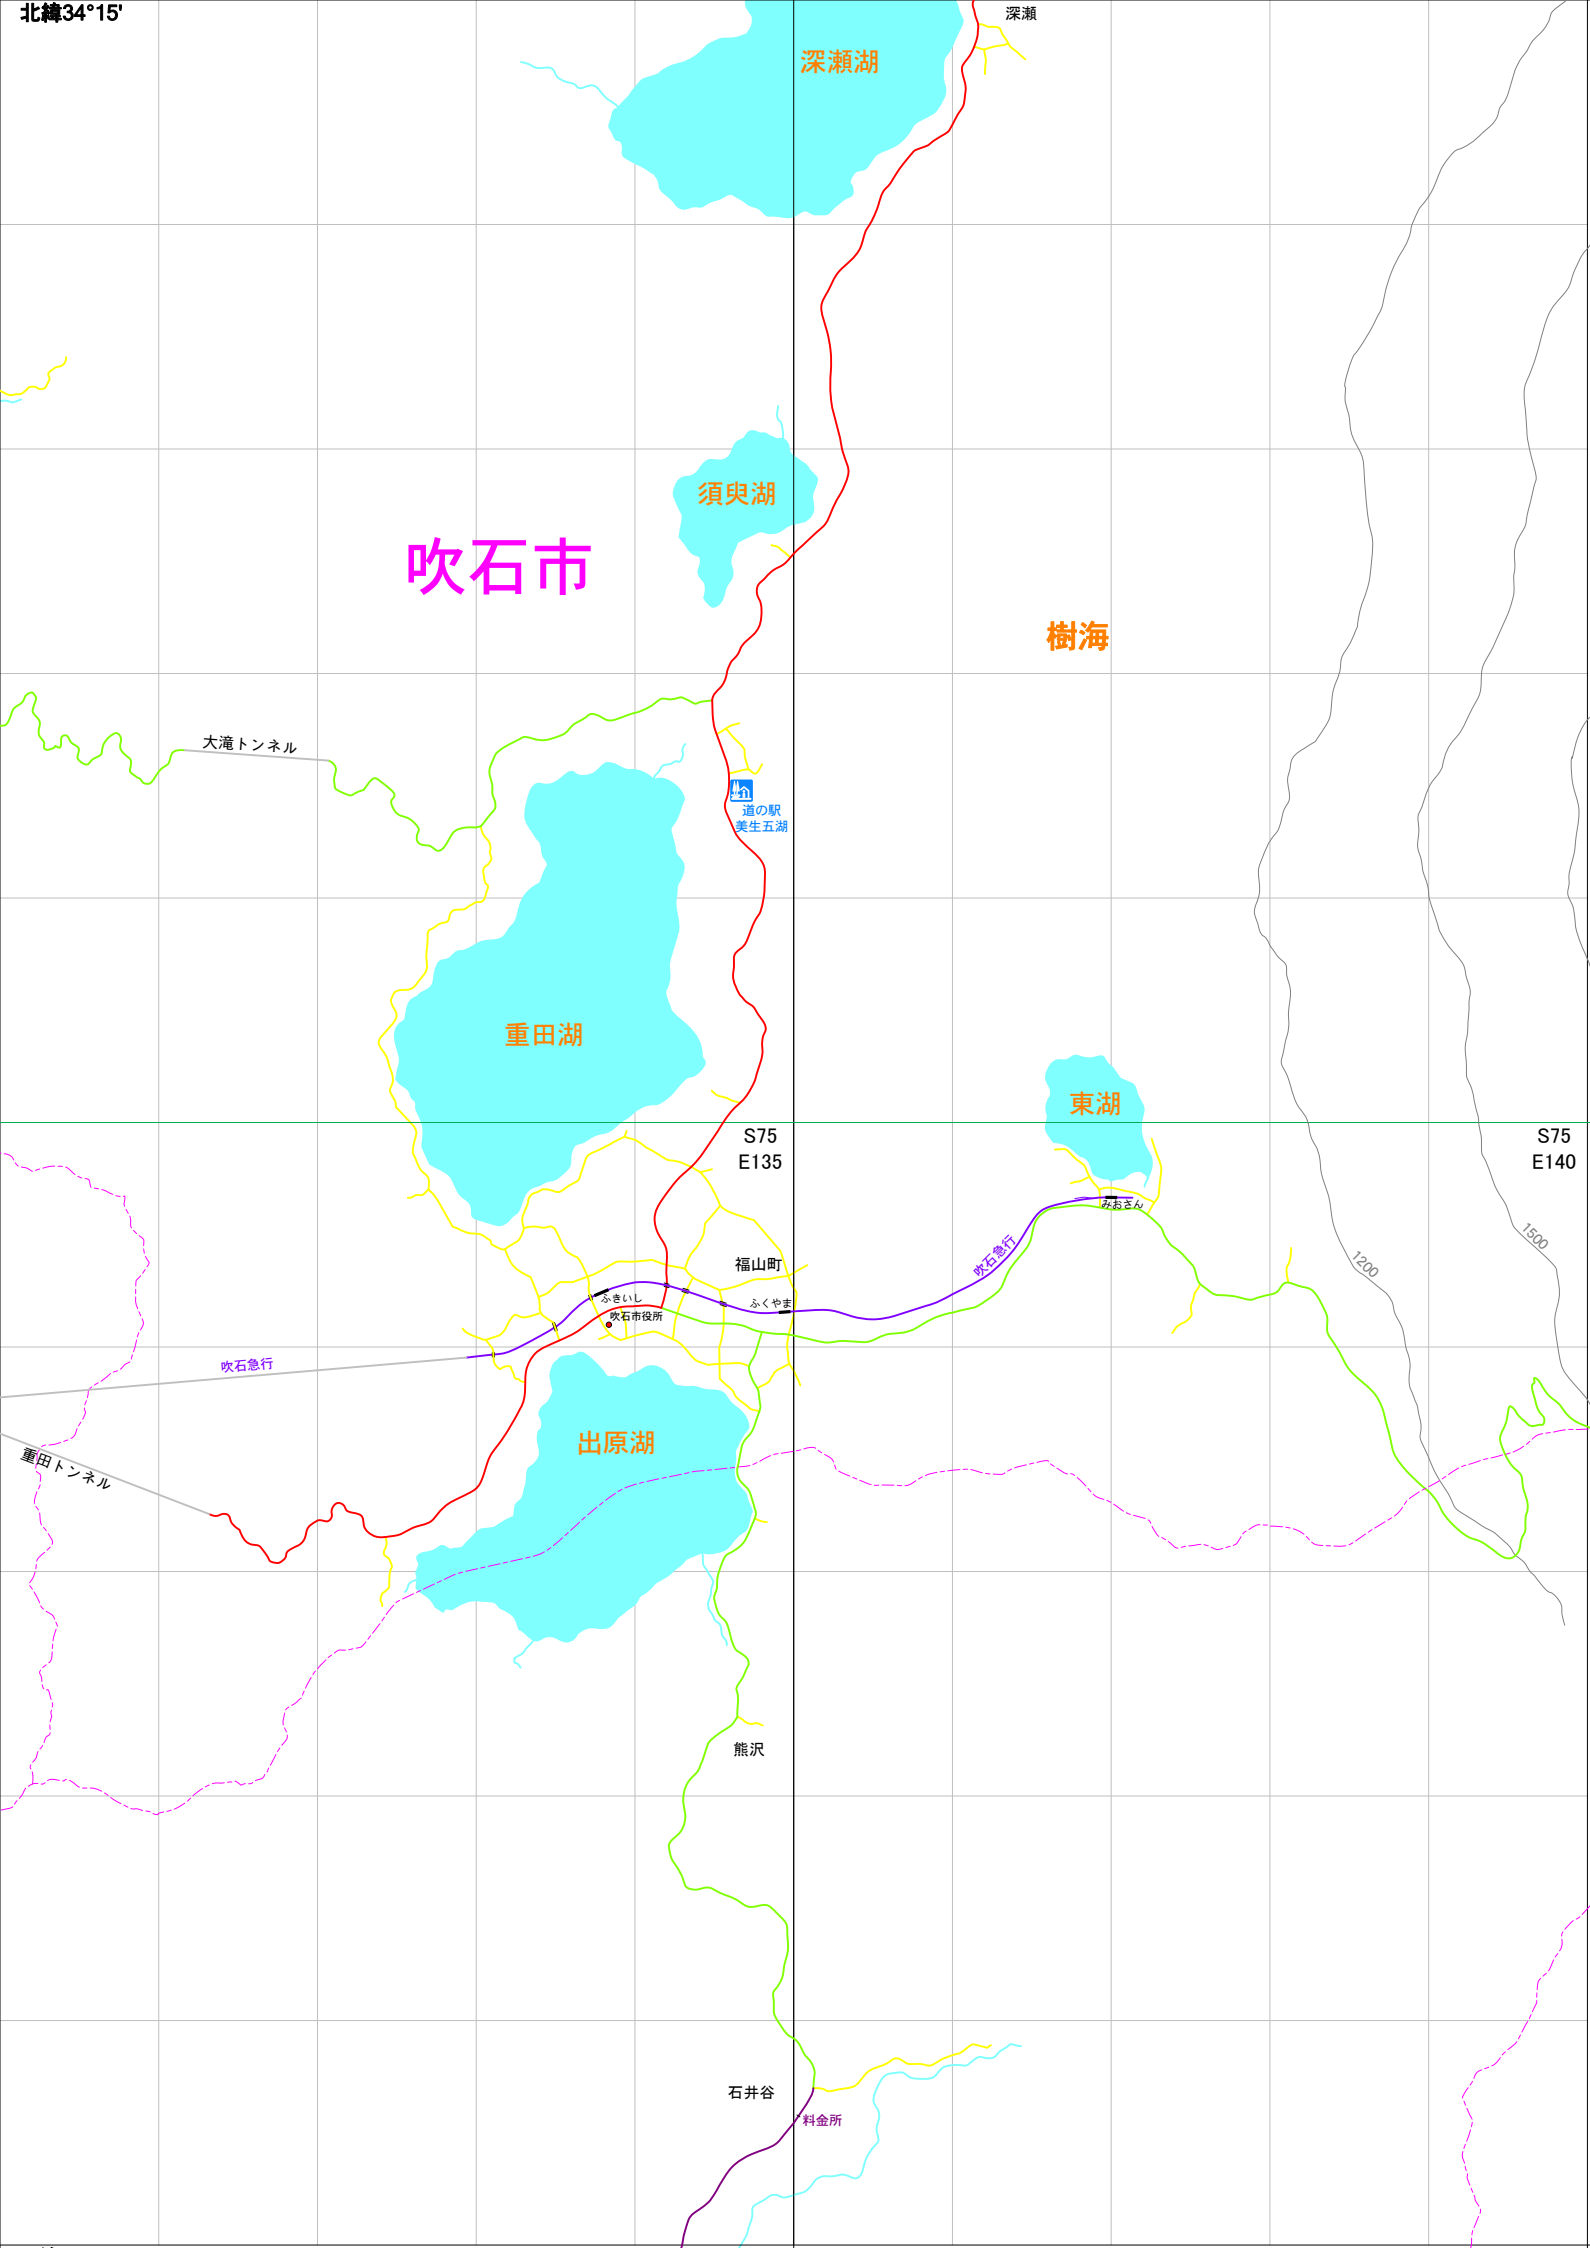

北緯34°15'

# 吹石市

樹海

大滝トンネル

須臾湖

深瀬湖

重田湖

東湖

道の駅  
美生五湖

S75  
E135

福山町

吹石市役所

ふくやま

吹石急行

吹石急行

出原湖

重田トンネル