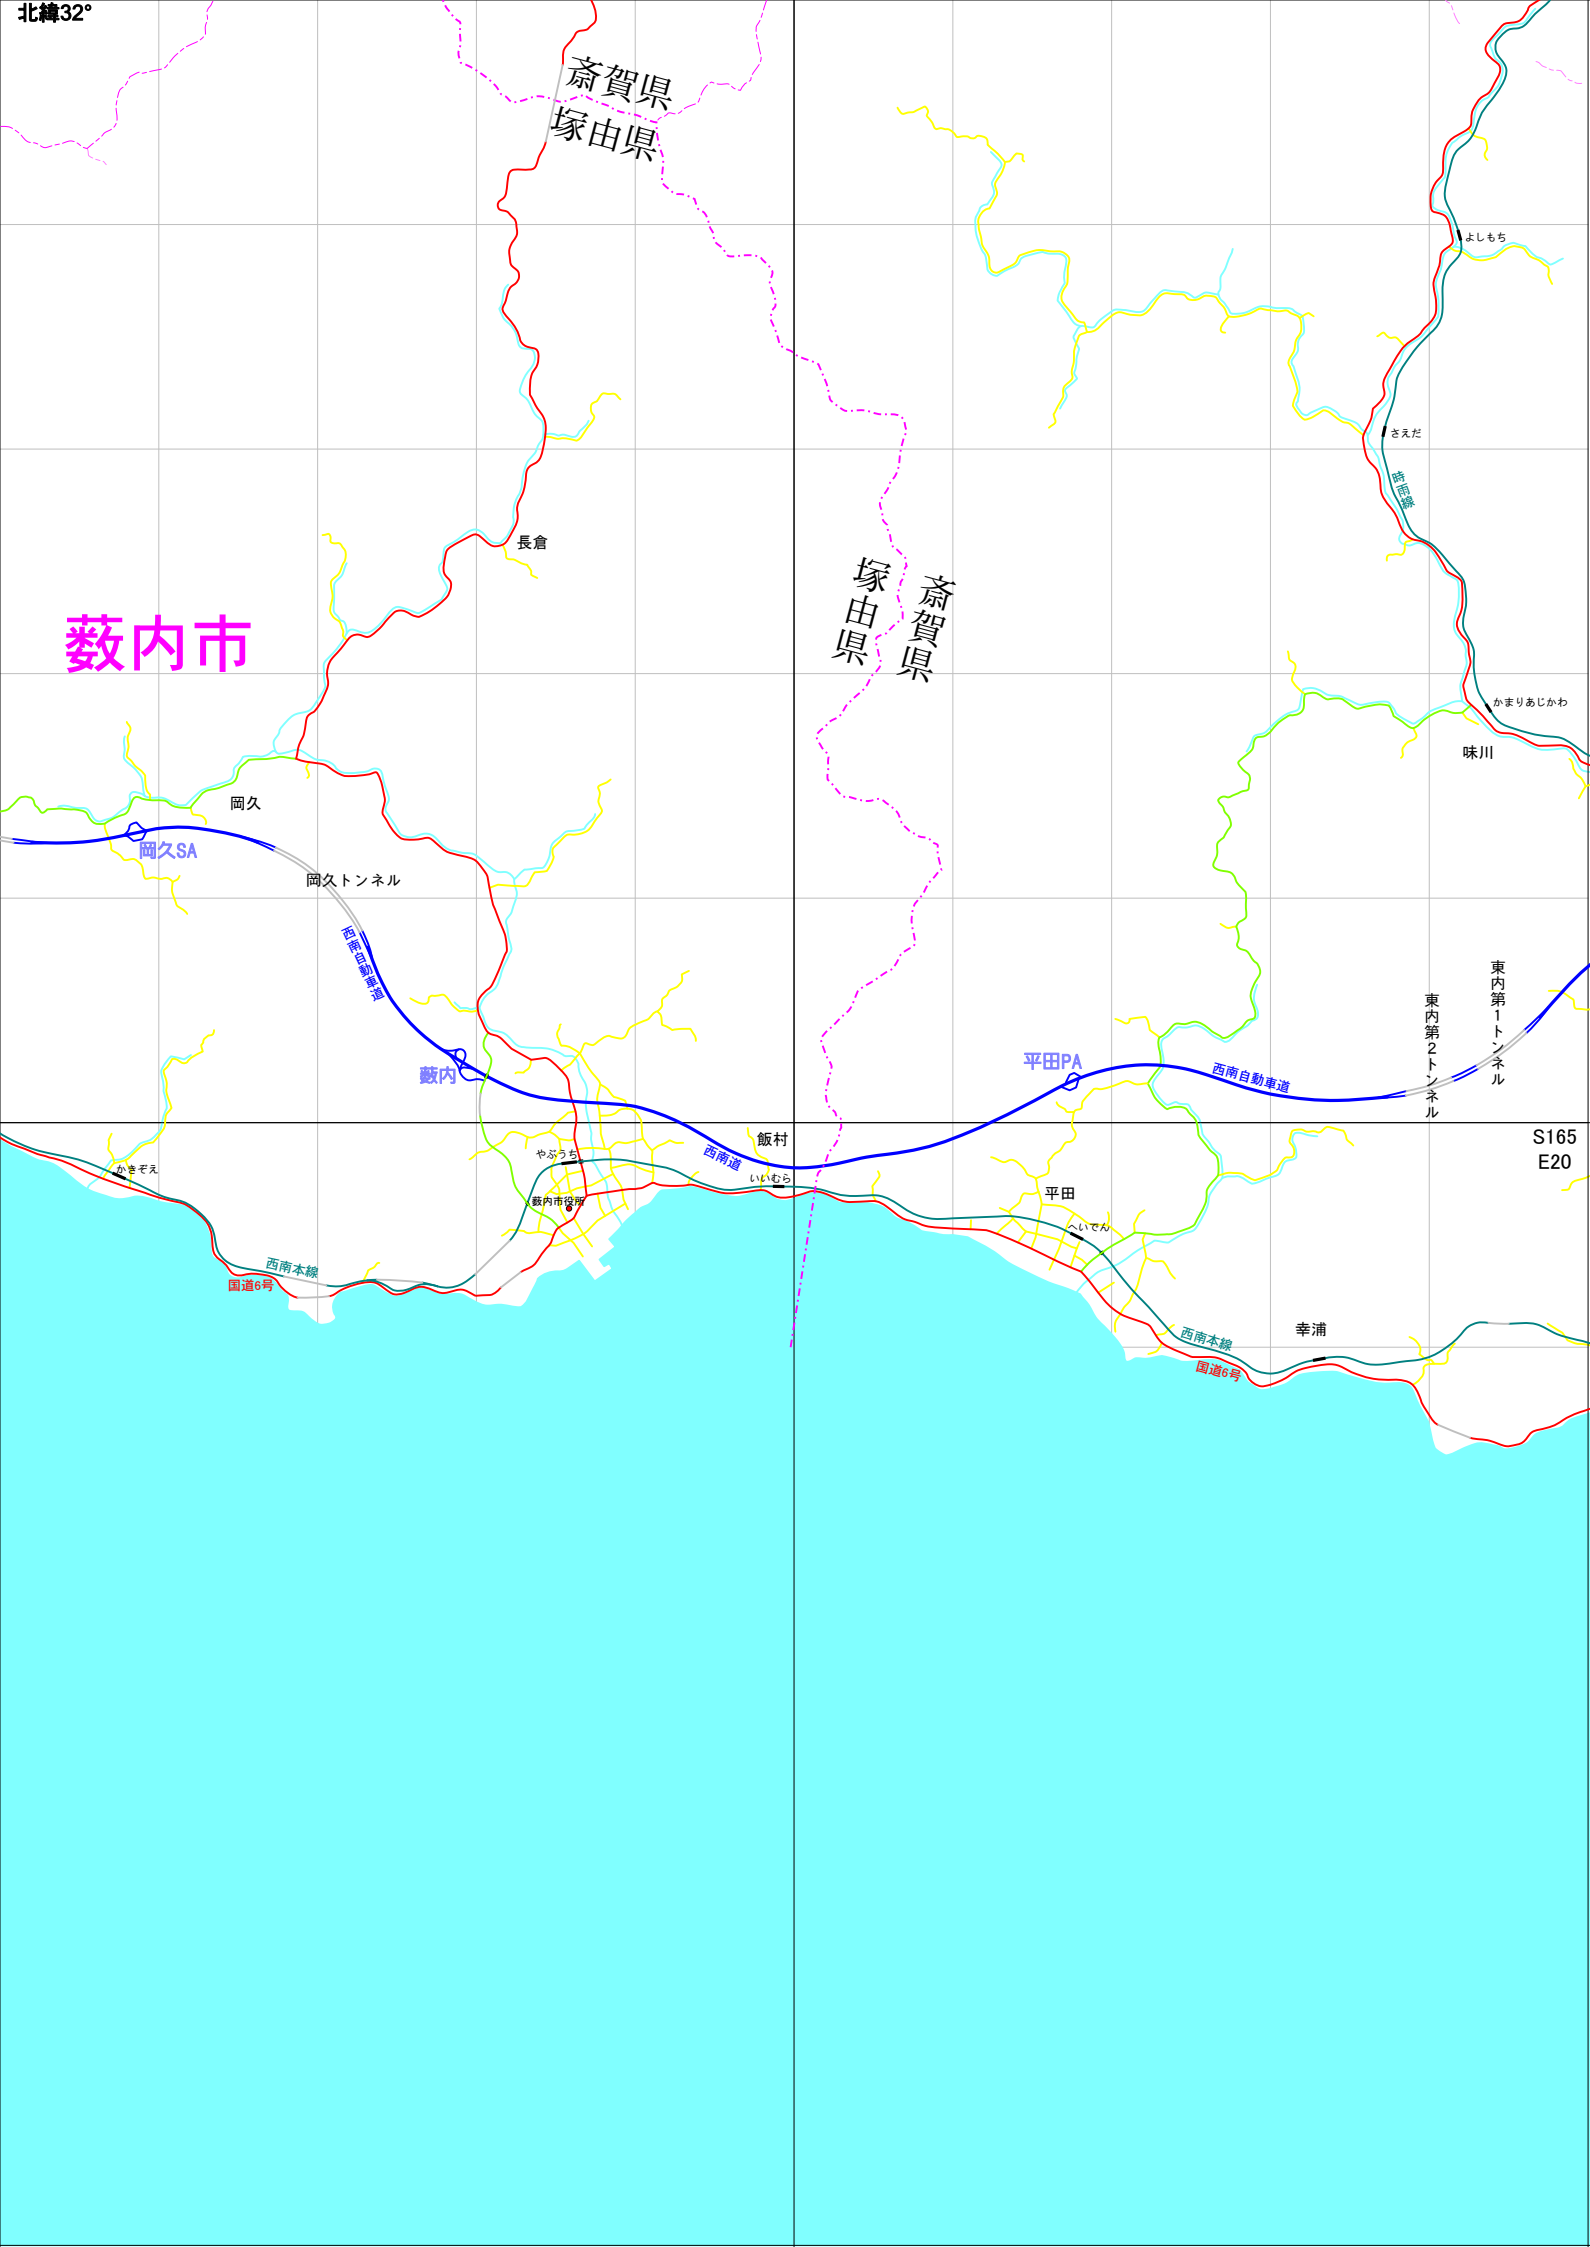

齋賀県
塚由県

藪内市

塚由県
齋賀県

S165
E20