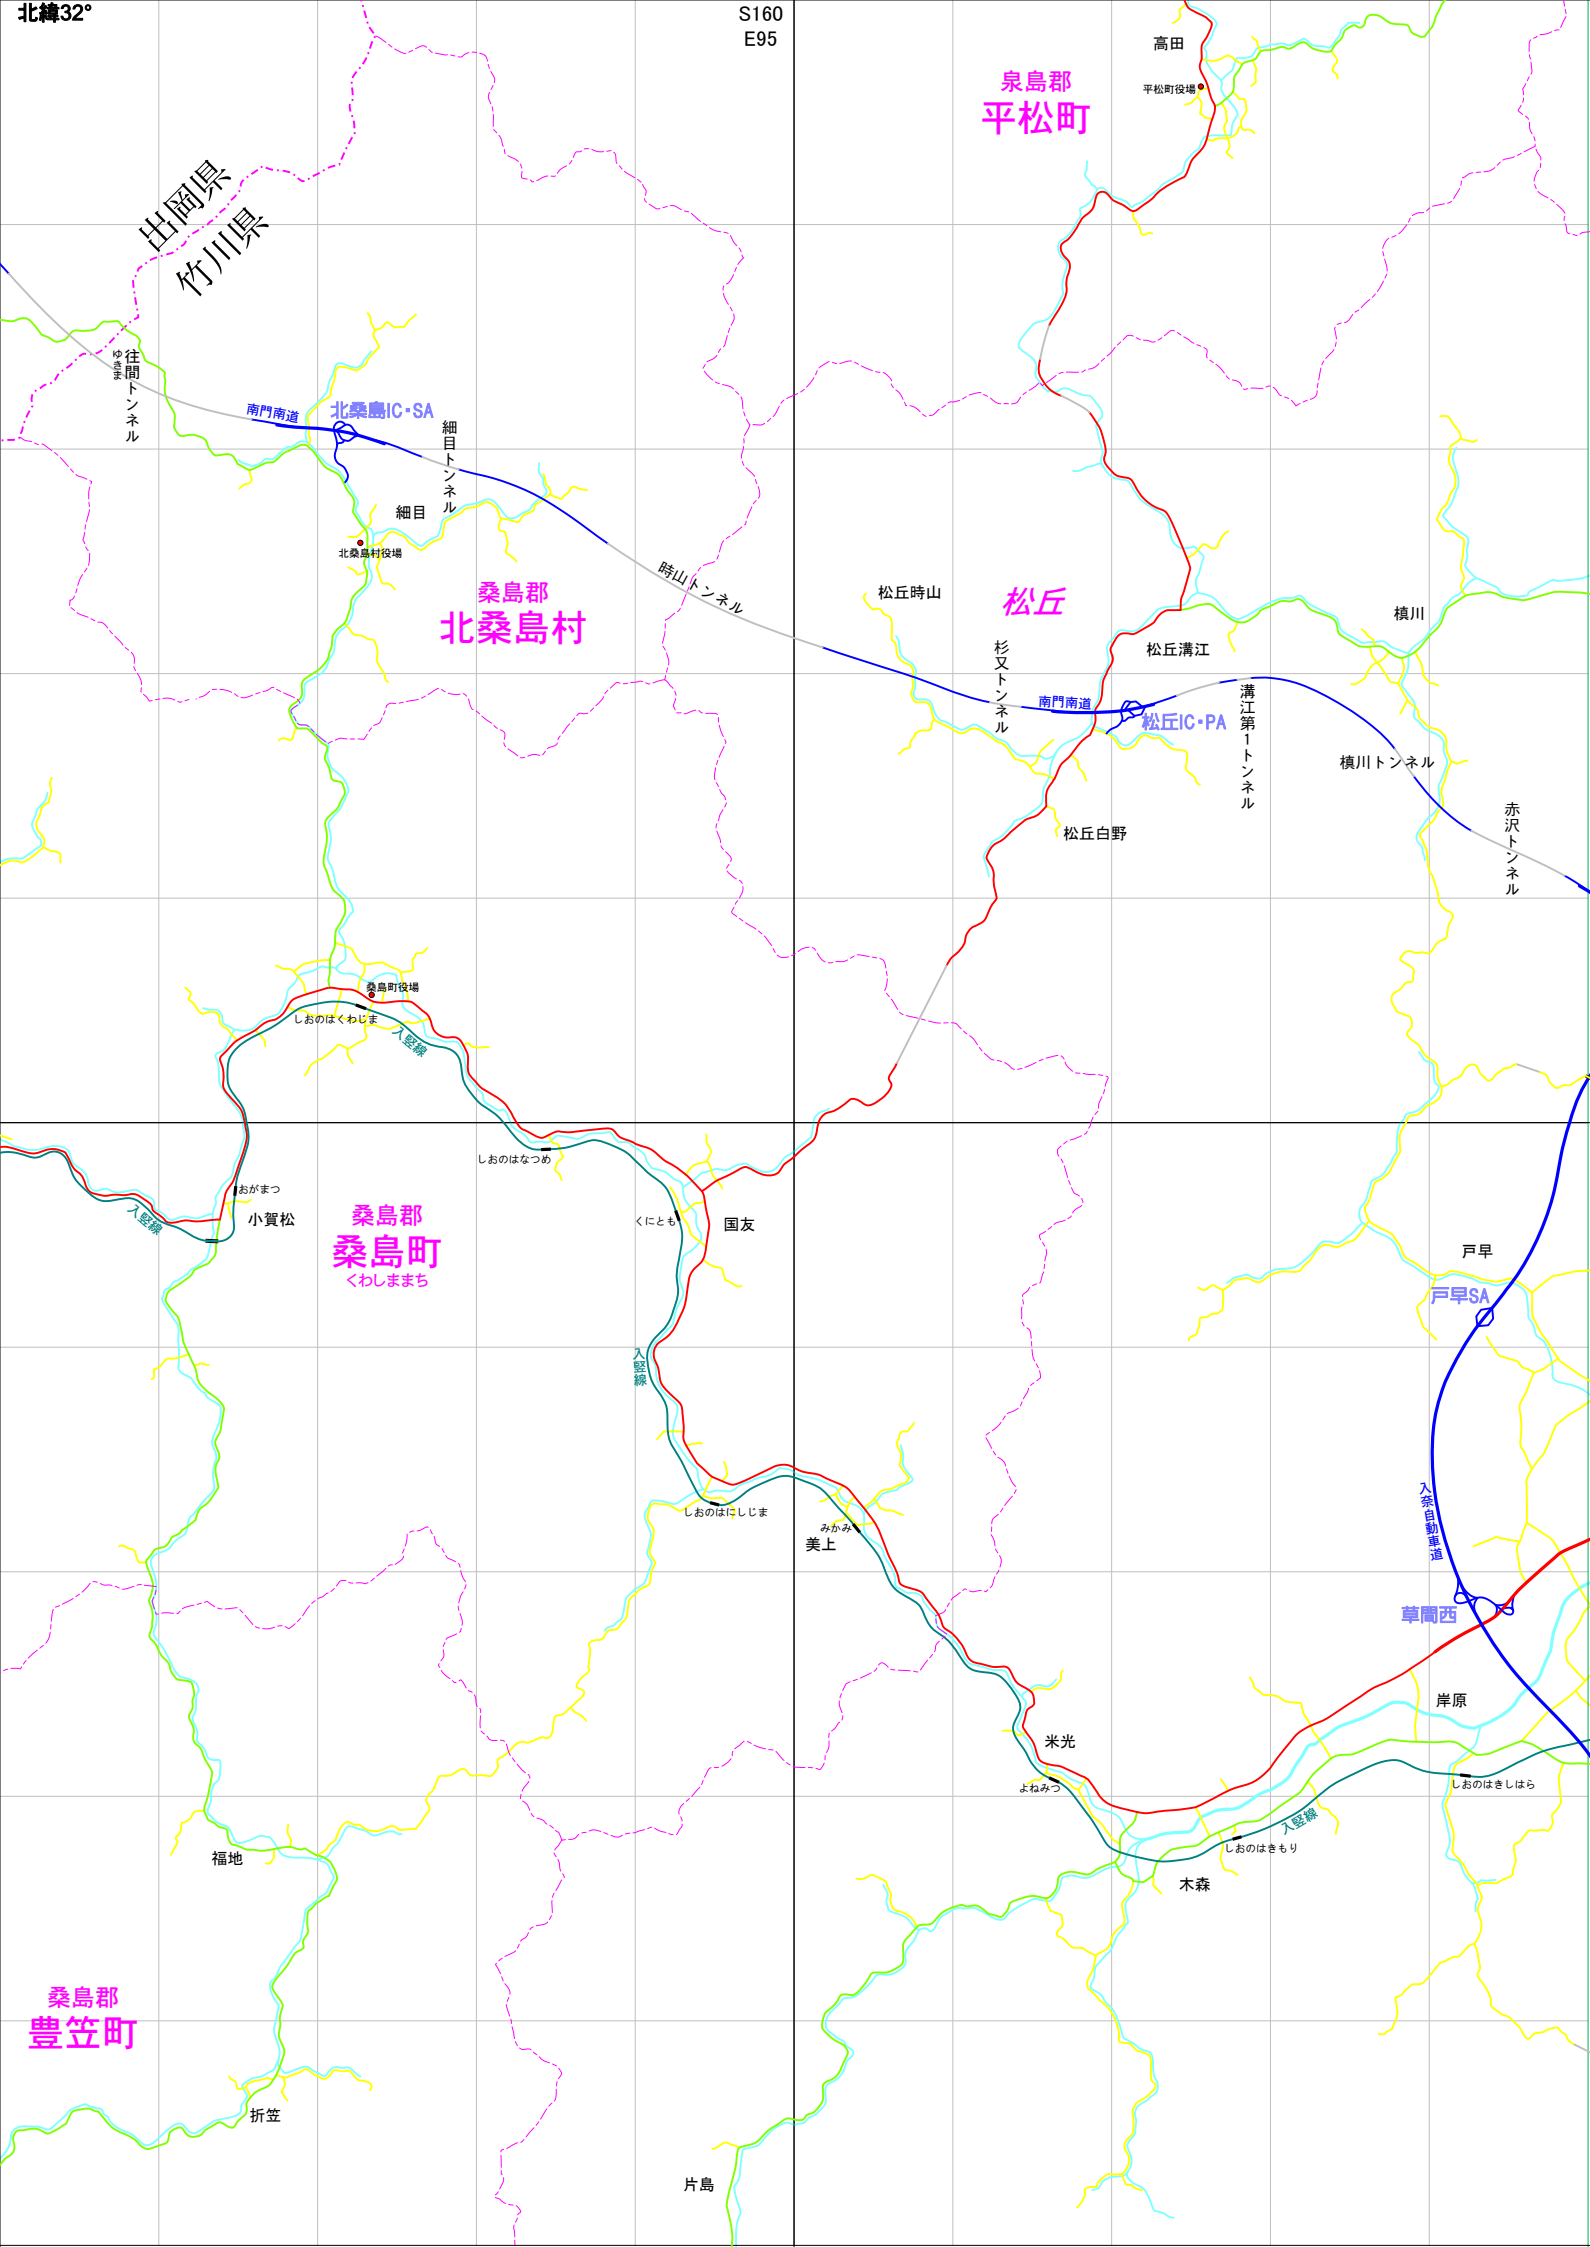

出岡県
竹川県

泉島郡
平松町

桑島郡
北桑島村

松丘

桑島郡
桑島町
くわしままち

桑島郡
豊笠町

高田

平松町役場

北桑島IC-SA

細目トンネル

細目

北桑島村役場

時山トンネル

松丘時山

松丘溝江

南門南道

松丘IC-PA

溝江第1トンネル

横川

横川トンネル

赤沢トンネル

松丘白野

桑島町役場

しおのはくわじま

小賀松

おがまつ

しおのはなつめ

くにとも

国友

しおのはけしじま

みかみ

美上